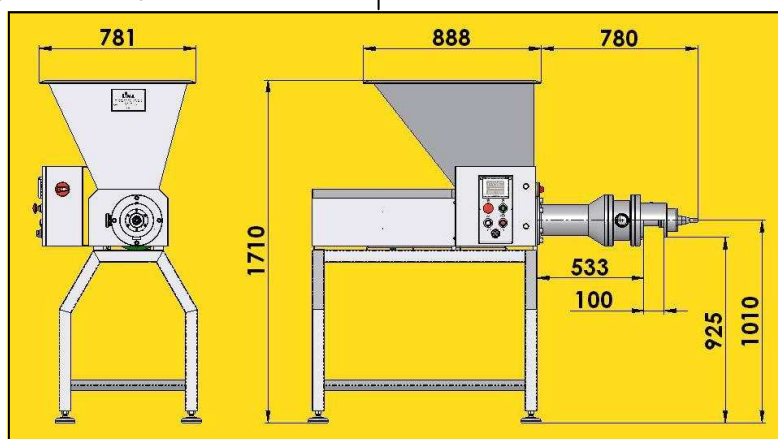

ENTBEINER

Kapazität : Schwein 300 - 400 kg/Std brutto
Ausbeute : 25 - 30 %
Motor : 5,5 kW
Gewicht : 360 kg

DESHUESADORAS

Capacidad : cerdo 300 - 400 kg/h brutos
Rendimientos : 25 - 30 %
Motor : 5,5 kW
Peso : 360 kg

МЯСООБВАЛЬЩИКИ

Производительность : свинина 300 - 400 кг/час брутто (по загрузке)
КПД: 25 - 30 %
Двигатель: 5,5 кВт
Вес: 360 кг

去骨机

产量: 猪肉 300 - 400 公斤/小时
出品率: 25 - 30%
电机功率: 5,5 千瓦
重量: 360 公斤

نازعة العظم

سعة الادخال: خنزير ٣٠٠ - ٤٠٠ كغم/ساعة الاجمالي
الإنتاجية: ٢٥ - ٣٠ %
المحرك "الموتور" ٥,٥ ك. واط
الوزن ٣٦٠ كيلو جرام

456, route de Rosporden - Z.I. Guelen - 29000 QUIMPER - France
Tél. : + 33 (0) 298 948 968 - Fax : + 33 (0) 298 948 969
www.lima-france.com - lima@lima-france.com